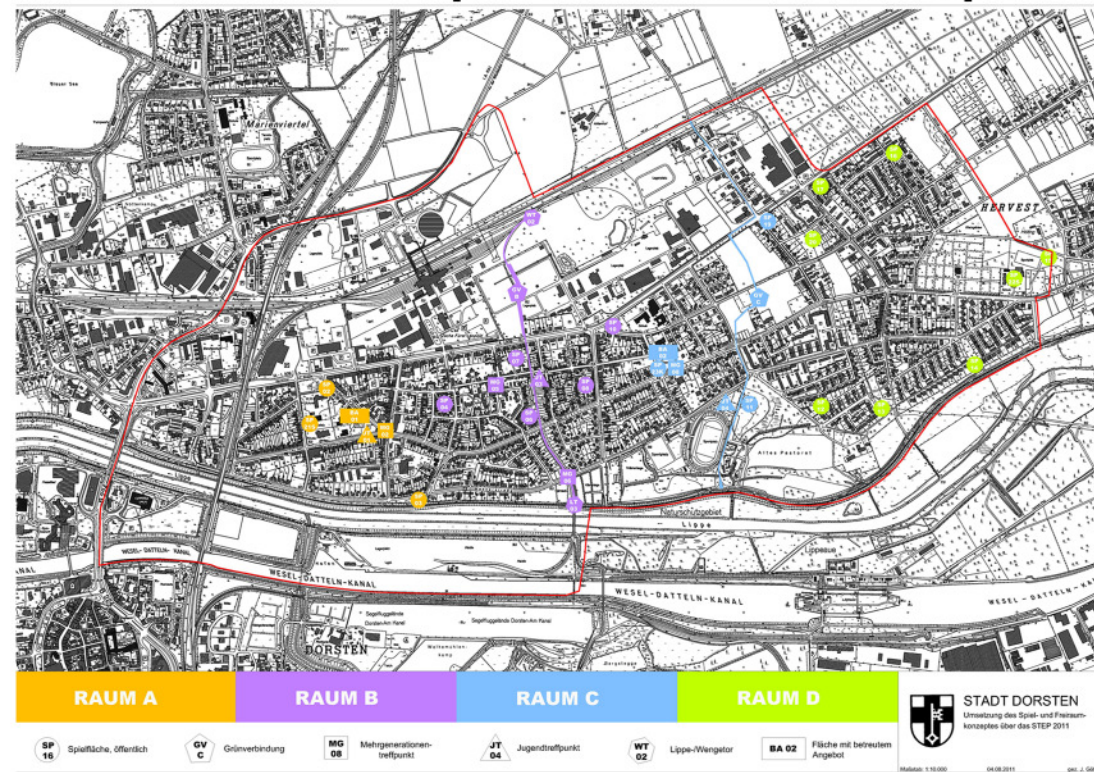

Standorte aus dem Spiel- und Freiraumkonzept

Zusatzinformation:

Jugendwerkstatt zur Planung der informellen Treffpunkte für Jugendliche:

Donnerstag, 17.11.2011, ab 16 Uhr
Planwagen auf dem Glück-Auf-Platz

Weitere Informationen:
Jugendprojekt Hervest,
Barbara Wahl, Glück-Auf-Str. 8,
Tel.: 02362/76590